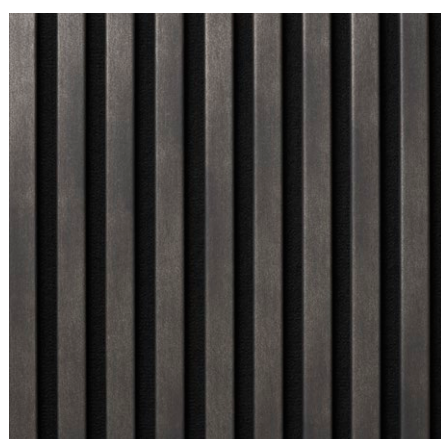

FLOOR[®] FOREVER WALLS

Designové lamelové obklady

Hledáte ideální
dekoraci stěn či stropu?

Naše lamelové obklady
dodají interiéru
jedinečný vzhled a díky
široké škále dekorů si
vybere opravdu každý.

- ✓ Jednoduchá montáž
- ✓ Lamely vyrobeny z MDF
- ✓ Lepené na kvalitním černém filcu
- ✓ Tlumí hluk i nežádoucí ozvěnu
- ✓ K dostání ve dvou formátech
- ✓ Vyrobeno v ČR

W880

UL880

NOVINKA

FLOOR[®]
FOREVER
WALLS

W045

UL045

W088

UL088