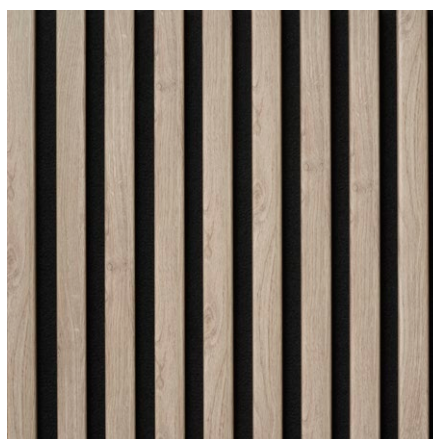

FLOOR[®] FOREVER WALLS

Designové lamelové obklady

Hledáte ideální
dekoraci stěn či stropu?

Naše lamelové obklady
dodají interiéru
jedinečný vzhled a díky
široké škále dekorů si
vybere opravdu každý.

- ✓ Jednoduchá montáž
- ✓ Lamely vyrobeny z MDF
- ✓ Lepené na kvalitním černém filcu
- ✓ Tlumí hluk i nežádoucí ozvěnu
- ✓ K dostání ve dvou formátech
- ✓ Vyrobeno v ČR

W016

UL016

W101

UL101

W117

UL117

W784

UL784

W880

UL880

NOVINKA

FLOOR[®]
FOREVER
WALLS

W045

UL045

W088

UL088