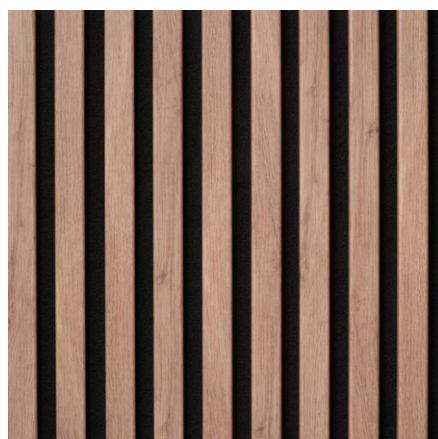

FLOOR[®] FOREVER WALLS

Designové lamelové obklady

Hledáte ideální
dekoraci stěn či stropu?

Naše lamelové obklady
dodají interiéru
jedinečný vzhled a díky
široké škále dekorů si
vybere opravdu každý.

- ✓ Jednoduchá montáž
- ✓ Lamely vyrobeny z MDF
- ✓ Lepené na kvalitním černém filcu
- ✓ Tlumí hluk i nežádoucí ozvěnu
- ✓ K dostání ve dvou formátech
- ✓ Vyrobeno v ČR

Designový panel

Rozměr: 2600 × 404 mm V balení: 2 ks

1 780,-^{Kč/1 ks}

Designový čtverec

Rozměr: 400 × 404 mm V balení: 4 ks

449,-^{Kč/1 ks}

W006

UL006

W016

UL016

W101

UL101

W117

UL117

W784

UL784