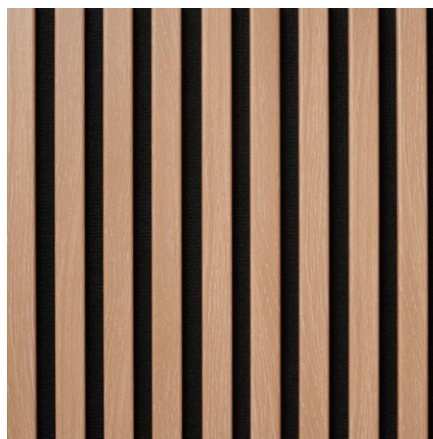

FLOOR[®] FOREVER WALLS

Designové lamelové obklady

Hledáte ideální
dekoraci stěn či stropu?

Naše lamelové obklady
dodají interiéru
jedinečný vzhled a díky
široké škále dekorů si
vybere opravdu každý.

- ✓ Jednoduchá montáž
- ✓ Lamely vyrobeny z MDF
- ✓ Lepené na kvalitním černém filcu
- ✓ Tlumí hluk i nežádoucí ozvěnu
- ✓ K dostání ve dvou formátech
- ✓ Vyrobeno v ČR

W016

UL016

W101

UL101

W117

UL117

W784

UL784

W880

UL880

NOVINKA

FLOOR[®]
FOREVER
WALLS

W045

UL045

W088

UL088