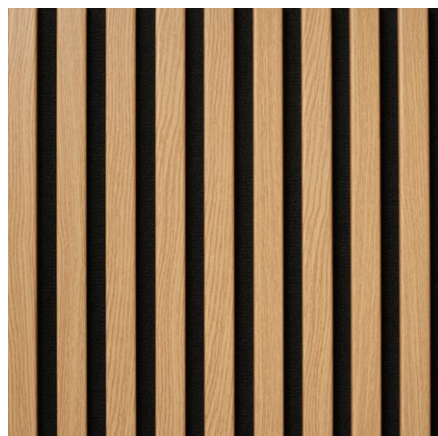

FLOOR[®] FOREVER WALLS

Designové lamelové obklady

Hledáte ideální
dekoraci stěn či stropu?

Naše lamelové obklady
dodají interiéru
jedinečný vzhled a díky
široké škále dekorů si
vybere opravdu každý.

- ✓ Jednoduchá montáž
- ✓ Lamely vyrobeny z MDF
- ✓ Lepené na kvalitním černém filcu
- ✓ Tlumí hluk i nežádoucí ozvěnu
- ✓ K dostání ve dvou formátech
- ✓ Vyrobeno v ČR

Designový panel

Rozměr: 2600 × 404 mm V balení: 2 ks

1 780,-^{Kč/1 ks}

Designový čtverec

Rozměr: 400 × 404 mm V balení: 4 ks

449,-^{Kč/1 ks}

W006

UL006

W016

UL016

W101

UL101

W117

UL117

W784

UL784