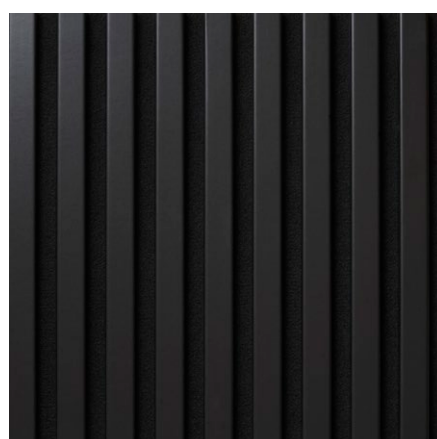

NOVINKA

FLOOR®
FOREVER
WALLS

W045

UL045

W088

UL088

W293

UL293

W331

UL331

W952

UL952

W001*

Pozn.:

Jedná se o doporučené maloobchodní ceny v Kč/panel/čtverec bez DPH.

* K dekoru W001 jsou v balení ukončovací samolepky. Dýha na MDF, cena 3 999,- Kč/panel a 899,- Kč/čtverec bez DPH.

UL Ukončovací lišta o rozměru: 25 × 25 × 2000 mm je vždy s dekorem totožná. Cena ukončovací lišty 36,- Kč/bm bez DPH.

Informujte se, zda je skladem.

www.floorforever.cz