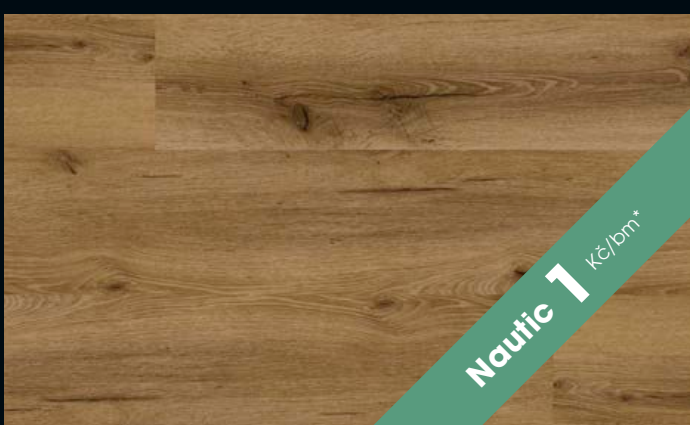

2040 Dub Vévodský

☒
N 2040,
0001 (bílá)