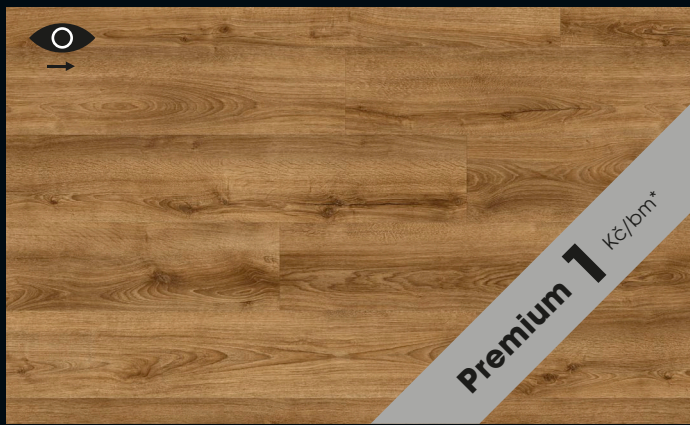

83853 Dub Apollon

☒
P 24235