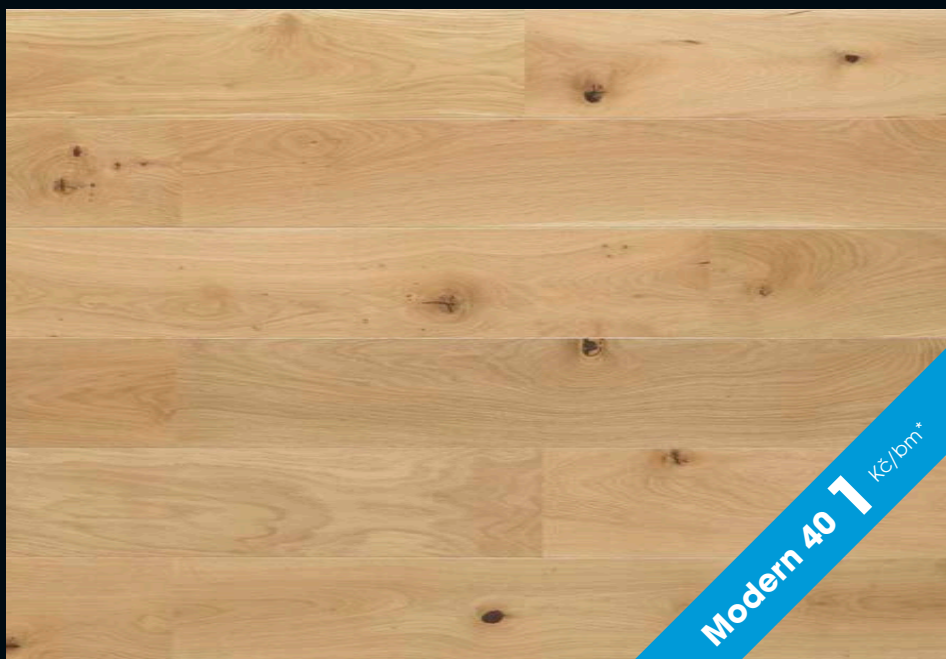

Dub Legend (Rustik)

(Dlouhý formát, prkenný vzor)

Tloušťka: 13,2 mm

Rozměr: 164 × 1980 mm

Nášlapná vrstva: 2,5 mm

V-spára: mikro 2V

Spojení: click

Povrchová úprava

Pův. cena

Kč/m²

Akční cena

Pozn.

jemně kartáčovaný,
UV olej

~~1 550,-~~

1 390,-