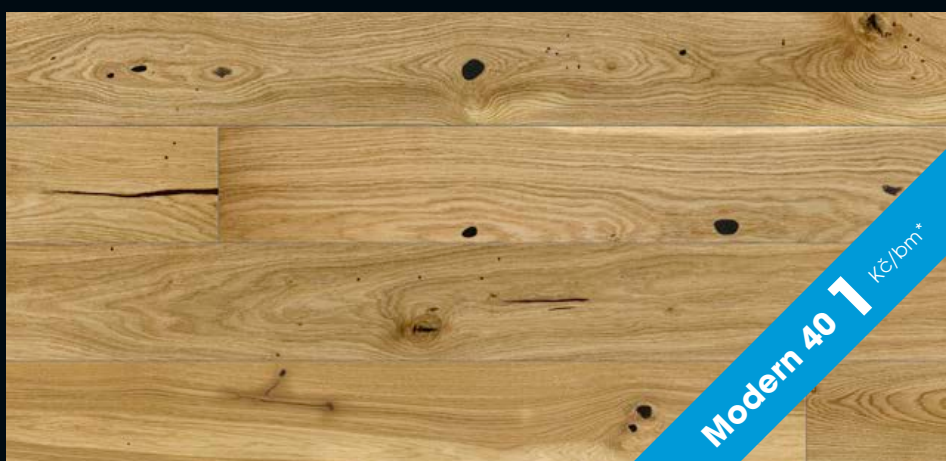

### Dub Antique (Rustik)

(Prkenný vzor)

**Tloušťka: 14 mm**

Rozměr: 180 × 2200 mm

Nášlapná vrstva: 2,5 mm

V-spára: 4V

Spojení: click

Povrchová úprava