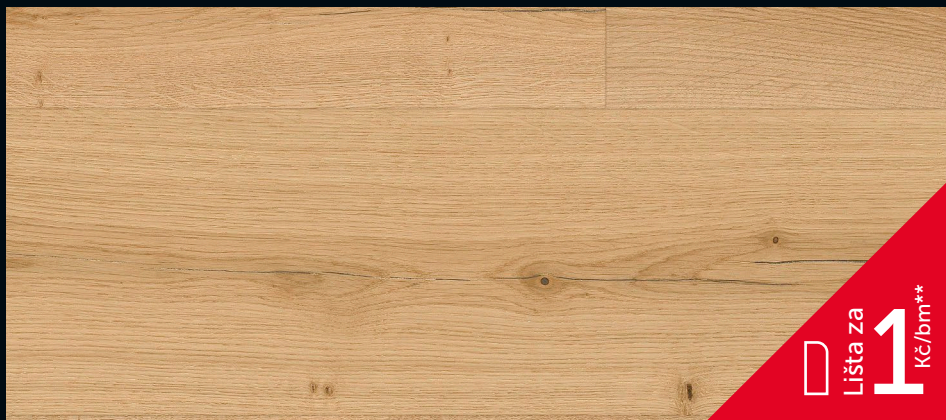

Lišta za **1** Kč/bm**

Dub Variante French XXL (Rustik)

Tloušťka: 14,2 mm

Rozměr: 240 × 2450 mm

Nášlapná vrstva: 3,2 mm

V-spára: mikro 4V

Spojení: tuff loc 5G

Povrchová úprava	Pův. cena	Akční cena	Pozn.
extrémně matný UV olej, kartáčovaný	Kč/m ² 1 800 Kč	Kč/m ² * 1 699,-	<input checked="" type="checkbox"/>