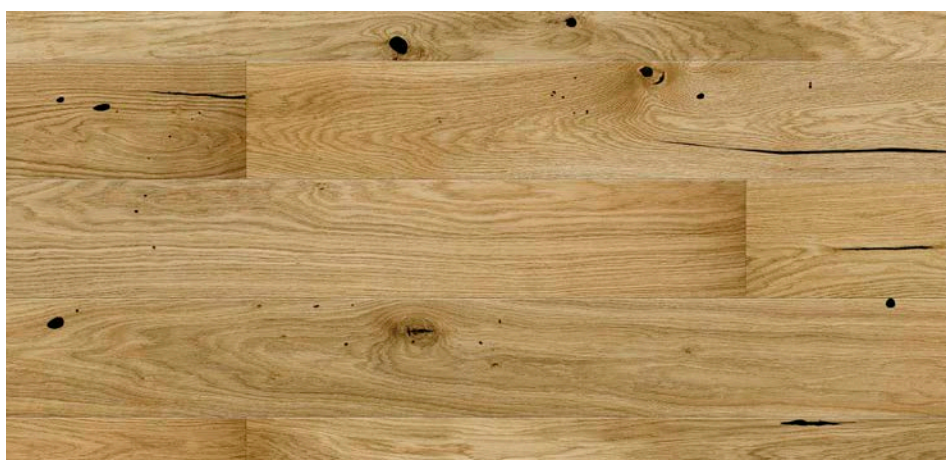

9 lamel v balení

2,20 m² v balení

DuoLoc

Pure Wood

Třívrstvá dřevěná podlaha

Dub Country (Rustik)

(Prkenný vzor)

Tloušťka: 14 mm