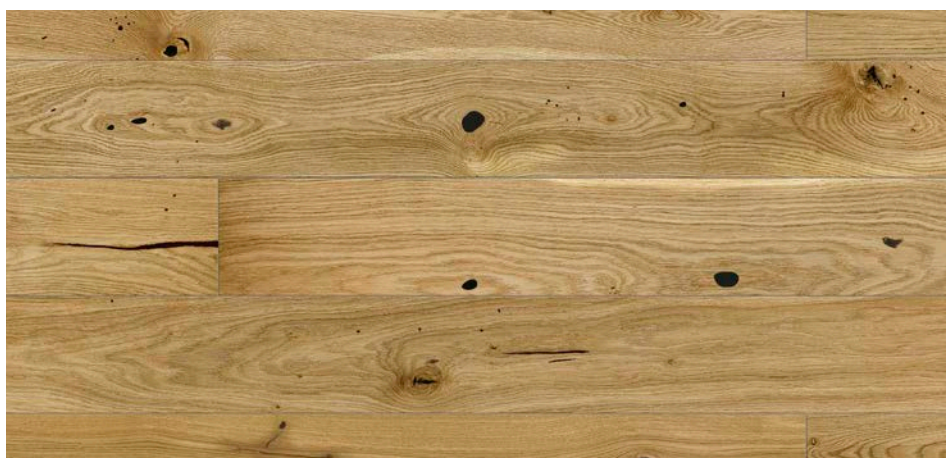

Dub Antique (Rustik)

(Prkenný vzor)

Tloušťka: 14 mm

Rozměr: 180 × 2200 mm

Nášlapná vrstva: 2,5 mm

V-spára: 4V

Spojení: click

Povrchová úprava	Pův. cena	Akční cena	Pozn.
jemně kartáčovaný, finální přírodní olej	Kč/m² 1 380,-	Kč/m²* 1 299,-	☒