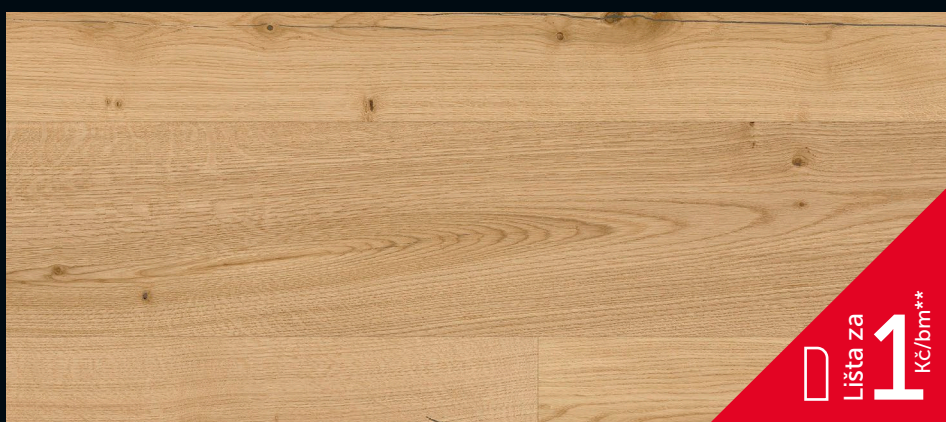

Tloušťka: 14,2 mm

Rozměr: 190 × 2450 mm

Nášlapná vrstva: 3,2 mm

V-spára: mikro 4V

Spojení: tuff loc 5G

Povrchová úprava	Pův. cena	Akční cena	Pozn.
extrémně matný UV olej, kartáčovaný	Kč/m ² 1 600 Kč	Kč/m ² * 1 480,-	<input checked="" type="checkbox"/>