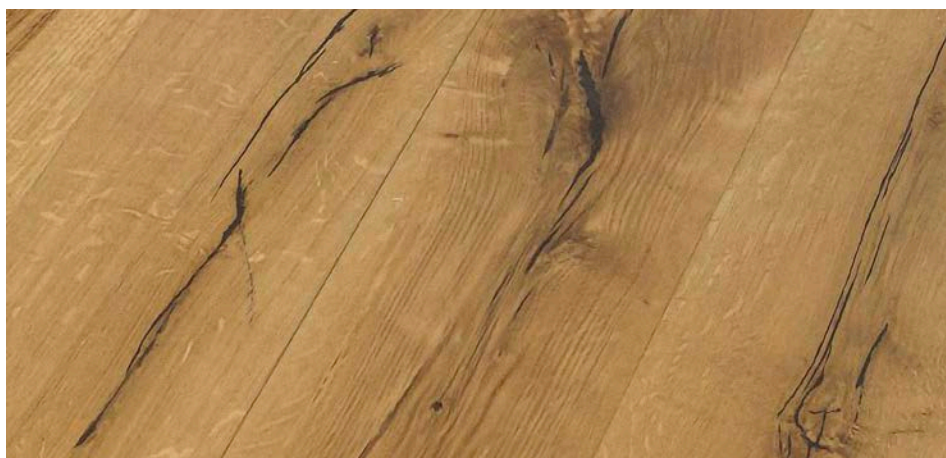

Dub Hamburg Speciál (Natur)

(Parketový vzor)

Tloušťka: 14 mm

Rozměr: 207 × 2200 mm

Nášlapná vrstva: 3,2 mm

V-spára: –

Spojení: click

Povrchová úprava	Cena	Akční cena	Pozn.
speciální lak	Kč/m ² 1 078,-	Kč/m ² * 968,-	<input checked="" type="checkbox"/>