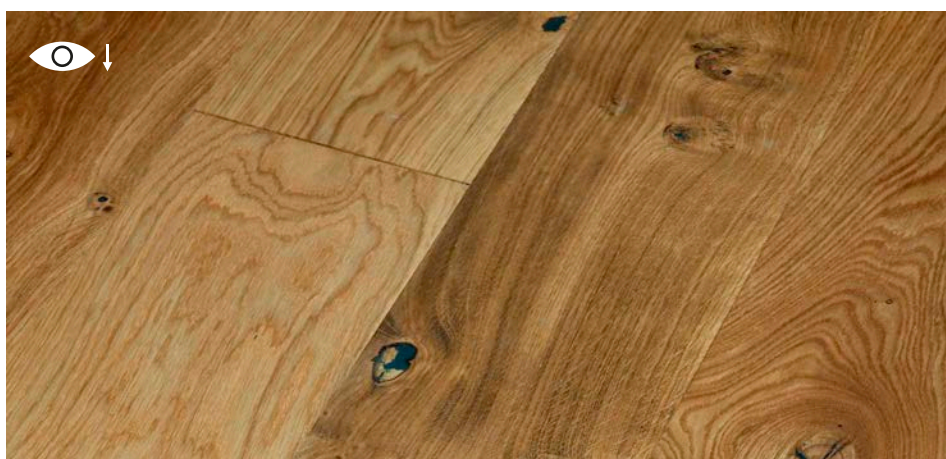

Dub Rustik LIFE

Tloušťka: 14 mm
Rozměr: 190 × 1860/1900 mm***
Nášlapná vrstva: 3 mm
V-spára: mikro 4V
Spojení: click
Černý tmel

Povrchová úprava	Pův. cena	Akční cena	Pozn.
jemně kartáčovaný, finální přírodní olej	Kč/m² 1 560,-	Kč/m²* 1 399,-	☒

Dub Provence (Rustik)

Tloušťka: 14 mm
Rozměr: 190 × 1900/2200 mm***
Nášlapná vrstva: 3 mm
V-spára: mikro 4V
Spojení: click
Černý tmel

Povrchová úprava	Pův. cena	Akční cena	Pozn.
jemně kartáčovaný, finální přírodní olej	Kč/m² 1 680,-	Kč/m²* 1 499,-	☒

*** Uvedené délky prken závisí na aktuální skladové dostupnosti dodavatele.